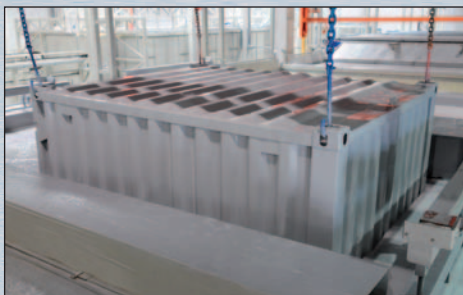

■ Skladovacie kontajnery s optimálnym lakovaním

zinkovo fosforečné a KTL vrstvenie

lakovanie práškovaním

farebný výber podľa CTX-RAL vzorkovníka

KTL-vrstvenie v ponornom bazéne

■ Vaše výhody:

- obzvlášť odolné, katodické lakovanie ponáraním, nezaťažujúce životné prostredie
- možná manipulácia s nákladom do 6,5 ton
- pozinkovaná uzatváracia tyč
- úspora nákladov pri dodávke v sade
- na predaj rôzne dodatočné vybavenie